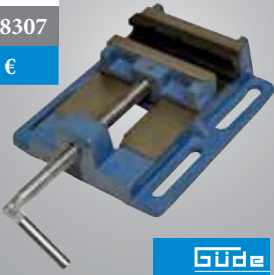

Vložky do T-drážok
13,5x8,5 mm
M10, 2 ks

obj. č. 38307

2,99 €

Güde

Strojný zverák

Obj. č.	Šírka čeluste	CENA
38317	65 mm	11,99 €
38318	75 mm	12,99 €
38319	100 mm	14,59 €
38320	125 mm	21,99 €
38321	150 mm	26,99 €

brúsny kotúč
k brúske na vrtáky

obj. č. 94421

1,99 €