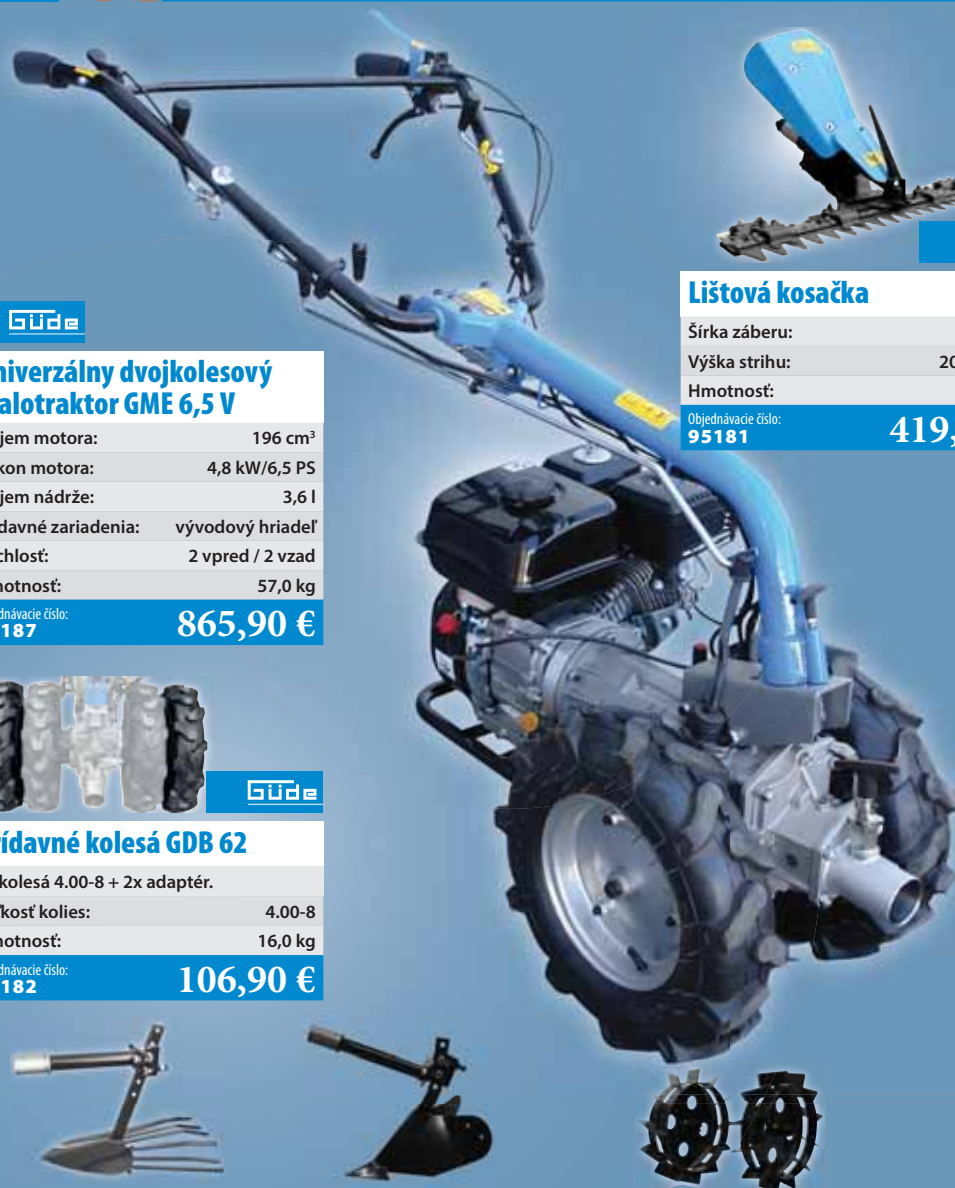

Príslušenstvo ku GF 1050 a GF 1350

Objednávacie číslo: **TK-009** **81,90 €**

Univerzálny dvojkolesový malotraktor GME 6,5 V

Objem motora:	196 cm ³
Výkon motora:	4,8 kW/6,5 PS
Objem nádrže:	3,6 l
Prídavné zariadenia:	vývodový hriadeľ
Rýchlosť:	2 vpred / 2 vzad
Hmotnosť:	57,0 kg