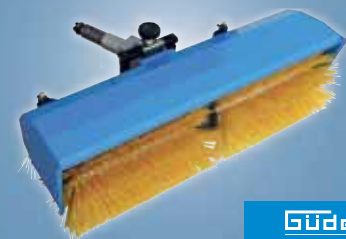

Zametací stroj GKM 900 2v1

Šírka kefy:	900 mm
Priemer kefy:	320 mm
Hmotnosť:	49,3 kg

Objednávacie číslo: **95189** **549,90 €**

**TOP
cena**

**ANTIVIBRAČNÁ
RUKOVÄŤ**