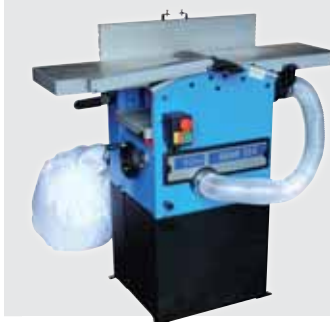

Hobľovačka a zrovnávačka
GADH 254

Výkon motora:	1600 W	
Odber pri zrovnávaní:	0 - 3 mm	
Odber pri hobľovaní:	0 - 2 mm	
Max. pracovná šírka:	254 mm	
Hmotnosť:	81,0 kg	
Obj. číslo:	230 V/50 Hz	919,90 €
Obj. číslo:	400 V/50 Hz	919,90 €

Vyrezávacia píla GDS 16 E

99,90 €