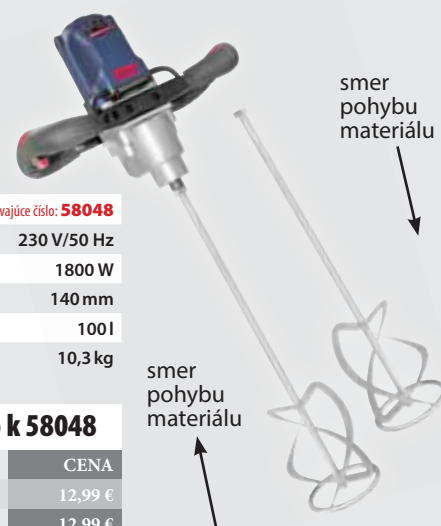

Obj. č.	Chod	CENA
58048-02010	pravý	12,99 €
58048-02011	ľavý	12,99 €

Miešadlo GRW 1800-2 TWIN

157,90 €

Objednávacie číslo: 58054

Prípojka:	230 V/50 Hz
Výkon motora:	1800 W
Priemer miešac. nástavca:	135 mm
Max. objem mieš. materiálu:	do 100 l
Hmotnosť:	5,8 kg