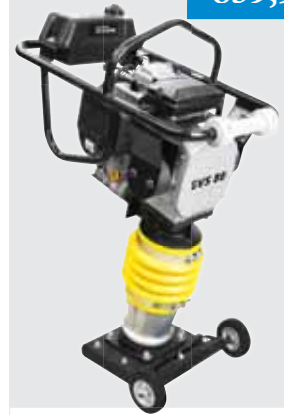

Vibračná ubijačka GVS 80

839,90 €

Objednávacie číslo: **55540**

Objem motora:	149 cm³
Výkon motora:	3,2 kW/4,4 PS
Rozmery prac. platne:	330 x 290 mm
Zhutňovací tlak:	10 kN
Hmotnosť:	79,1 kg