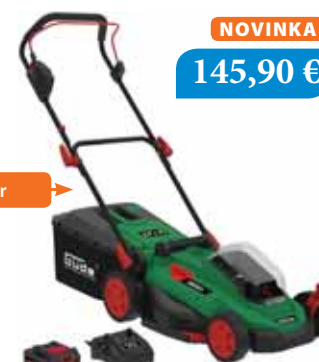

Aku kosačka 330/20-4