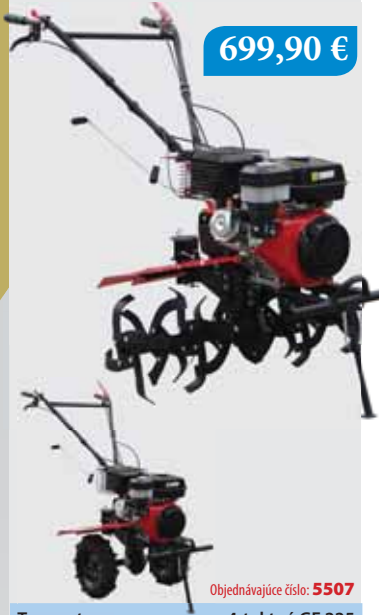

Gumené kolesá v cene

S nosičom kultivačných nožov

Motor: 1,1l / 10W30 alebo 10W40 obj. č. 502876
 Prevodovka: 2,0l / PP90 obj. č. 502010EV

225 cm³ záber 1050 mm

Vlečka je dodávaná
 v zmontovanom stave

Kultivátor GF 1050 + prívesný vozík PVT 400 SET

1205,90 €

Objednávacie číslo: 506SET + TK-005

Sada sa skladá z obj. č. 5506 + TK-000-002 + TK-005

DÔLEŽITÉ

5506SET + TK-005 obsahuje:

- Kultivátor GF 1050 redukciu TK-000-002
- Prívesný vozík TK-005

Bez redukcie TK-000-002 nie je možné zapojiť vozík za kultivátor. Redukcia TK-000-002 slúži aj napripojenie nastavovacieho telesa TK-016 ku kultivátoru. Príslušenstvo sa ku kultivátoru pripája cez nastavovacie teleso, nie je možné pripojiť príslušenstvo priamo ku kultivátoru bez použitia nastavovacieho telesa TK-016.

Kultivátor GF 1050 obsahuje: kultivátor, kultivačné nože 40 ks, gumené nafukovacie kolesá 4,0-8.

Kultivátor GF 1350

699,90 €

Objednávacie číslo: **5507**

Typ motora:	4-taktný GF 225
Objem motora:	389 cm ³
Výkon motora:	7,8 kW / 11 PS
Typ spojky:	lamelová
Pracovný záběr:	800 / 1350 mm
Pracovná hĺbka:	150 - 300 mm
Počet nožov:	3 + 1 sada, 40 nožov
Rýchlosti:	-1, 0, 2, 1
Kolesá:	4,0-8 (406 mm)
Hmotnosť:	122 kg