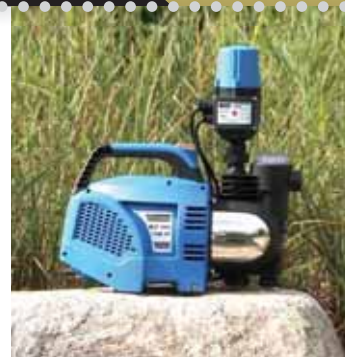

Ponorné tlakové čerpadlo GDT 1200 I Auto

158,90 €

Tlakový spínač

Ochrana proti chodu naprázdno

Objednávacie číslo: 94242

Prípojka:	230 V/50 Hz
Výkon motora (P1):	1200 W
Max. dodáv. množstvo:	6000 l/hod.
Max. dopr. výška:	40 m
Max. hĺbka ponoru:	12 m
Hmotnosť:	10,8 kg