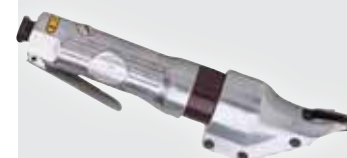

Pneumatické nožnice na plech 1/4"

31,90 €

Objednávacie číslo: 40025

Vsuvka:	1/4"
Prevádzkový tlak:	6 bar
Spotreba vzduchu:	400 l/min.
Rezná rýchlosť:	3 m/min.
Rezný výkon ocel:	1 mm
Hmotnosť:	1,1 kg