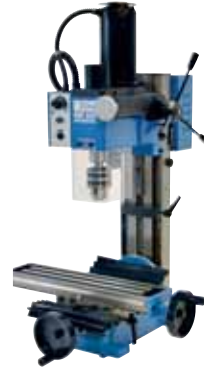

Mini vřtačka a frézovačka GBF 55

855,90 €