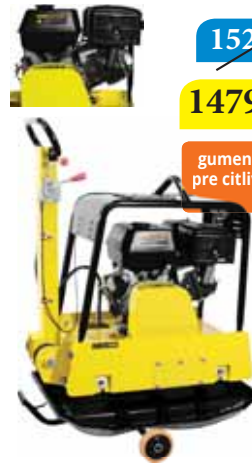

Vibračná platňa GRP 260

1529,90 €

1479,90 €

gumená podložka
pre citlivé povrchy
v cene

Objednávacie číslo: **55558**

Objem motora:	389 cm³
Výkon motora:	9,7 kW/13 kW/PS
Rozmery prac. platne:	820 x 480 mm
Zhutňovací tlak:	38 kN
Hmotnosť:	268,5 kg