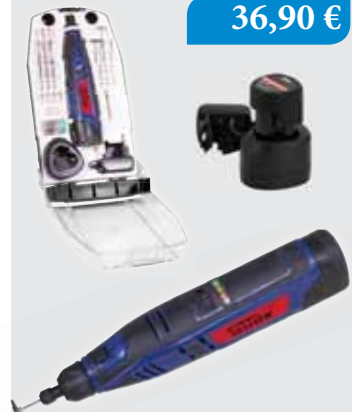

Aku HIGH-SPEED brúska HSS12-131-04B

36,90 €

Objednávacie číslo: 58610

Batéria:	12 V/Li-Ion/1,3 Ah
Voľnobežné otáčky:	5000-25000 min⁻¹
Vibrácie:	1,07 m/s²
Rozmery (DxŠxV):	324x155x201 mm
Hmotnosť:	1,05 kg