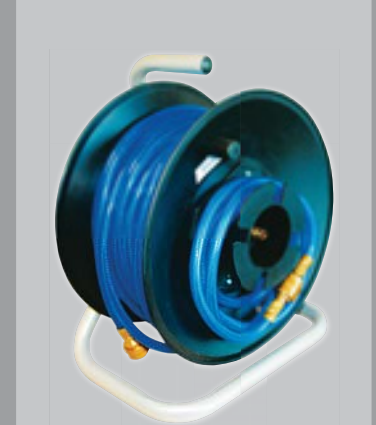

Bubon s pneumatickou hadicou 20 m

Dĺžka hadice: 20 m
Max. prevádzkový tlak: 8-10 bar
Dĺžka hadice: 20 m
Hmotnosť: 3,5 kg

Objednávacie číslo: **2879** **39,90 €**