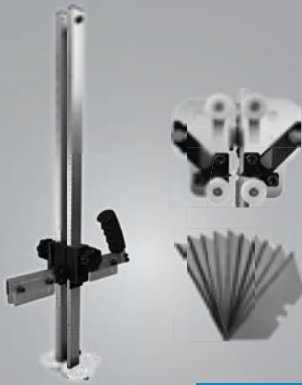

Güde

Rezačka sadrokartónových dosiek GGKS

Max. hrúbka rezu:	12,5 mm
Max. hĺbka rezu:	20 - 625 mm
Rozmery (DxŠxV):	155x375x800 mm
Hmotnosť:	1,5 kg

Objednávacie číslo:
55411 54,90 €