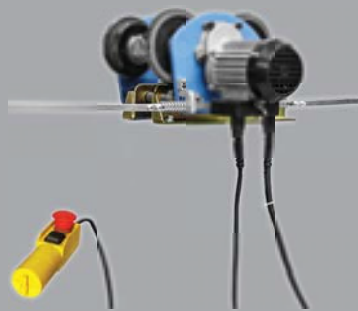

El. lanový navijak GSZ 500/1000

Prípojka:	230 V/50 Hz
Výkon motora:	1600 W
Max. zdvíhacia sila:	999 kg
Max. výška zdvíhu:	12 m
Rýchlosť zdvíhu:	10 m/min.
Hmotnosť:	32,0 kg

Objednávacie číslo: **1709** **299,90 €**

El. reťazový navijak GEKZ 300

Prípojka:	230 V/50 Hz
Výkon motora:	410 W
Max. zdvíhacia sila:	300 kg
Dĺžka reťaze:	3 m
Rýchlosť zdvíhu:	3 m/min.
Hmotnosť:	14,30 kg

Objednávacie číslo: **1707** **207,90 €**