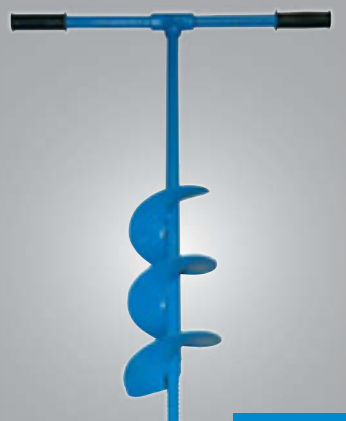

Ručný zemný vrták GH 150

Křížová kovová rukoväť.	
Celková dĺžka:	1030 mm
Priemer:	150 mm
Hmotnosť:	5 kg

Objednávacie číslo: **94136** **29,90 €**