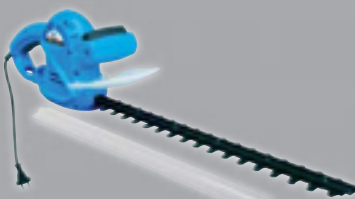

20 ks náhradné plastové nože

obj. č. 95793

2,79 €

Totožná batéria ako 18 V aku program

Güde

El. plotové nožnice GHS 510 P

Prípojka:	230 V/50 Hz
Výkon motora:	500 W
Prípojný kábel:	300 mm
Dĺžka lišty:	510 mm
Dĺžka strihu:	460 mm
Hmotnosť:	2,3 kg