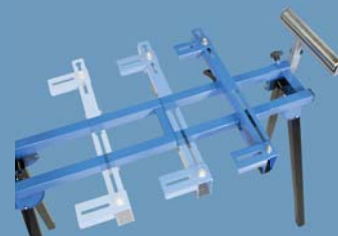

Objednávacie číslo: **55,90 €**
94713

**použitie
s kapovacou
pílťou**

Kapovacia píla nie je súčasťou.

Stolová a kapovacia píla TKGS 254

Prípojka:	230 V/50 Hz
Výkon motora:	2050 W
Pílťový kotúč:	Ø 250 mm/30 mm/60 z.
Max. výška rezu:	58 mm
Stôl (Š x H):	320 x 465 mm
Hmotnosť:	13,5 kg