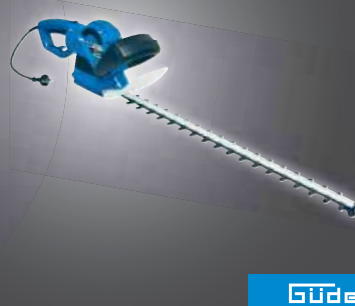

Güde

El. plotové nožnice GHS 690 L

Prípojka:	230 V/50 Hz
Výkon motora:	710 W
Prípojný kábel:	350 mm
Dĺžka lišty:	690 mm
Dĺžka strihu:	600 mm
Hmotnosť:	3,6 kg

Objednávacie číslo: **93999** **56,90 €**