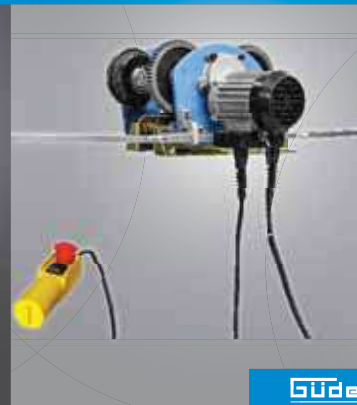

Güde

Elektrická mačka žeriava GLK 1000

Prípojka:	230 V/50 Hz
Výkon motora:	120 W/0,88 A
Max. záťaž:	999 kg
Rýchlosť:	16 m/min.
Hmotnosť:	18,0 kg

Objednávacie číslo: **1717G** **139,90 €**