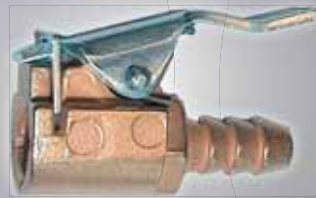

Rýchlospojka Michelin

Materiál:	mosadz
Typ balenia:	SB (závesné)
Kompatibilná so všetkými typmi pneu hustiliek a ventilov pneumatík (osobné a nákladné automobily, traktory).	

Objednávacie číslo: **41002** **2,79 €**