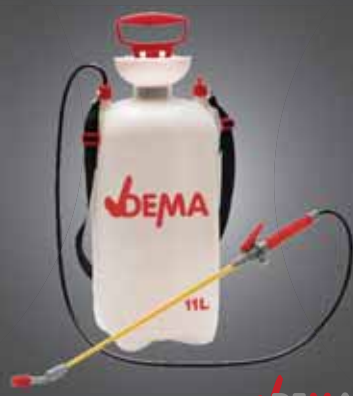

DEMA

Záhradný postrekovač 11 L

Objem:	11 litrov
Dĺžka striekacej kopije:	55 cm
Striekací tlak:	0,3 - 0,4 Mpa
Hmotnosť:	1,3 kg

Objednávacie číslo: **14952D** **15,99 €**