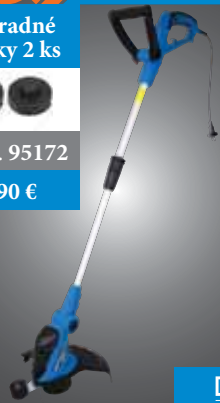

náhradné
cievky 2 ks

obj. č. 95172

4,90 €

Güde

Strunová kosačka GRT 550

Prípojka:	230 V/50 Hz
Výkon motora:	550 W
Šírka záberu struny:	300 mm
Priemer struny:	1,6 mm
Teleskopický výsuv:	84 - 107 cm
Hmotnosť:	2,3 kg

Objednávacie číslo: **95171** **37,90 €**

20 ks náhradné
plastové nože

obj. č. 95793

2,79 €

Totožná
batéria
ako 18 V aku
program