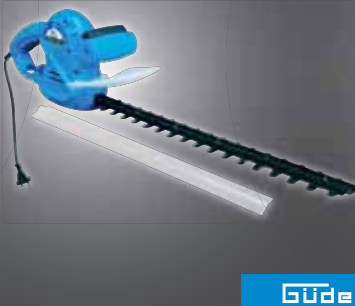

Güde

El. plotové nožnice GHS 510 P

Prípojka:	230 V/50 Hz
Výkon motora:	500 W
Prípojný kábel:	300 mm
Dĺžka lišty:	510 mm
Dĺžka strihu:	460 mm
Hmotnosť:	2,3 kg

Objednávacie číslo: **94001** **39,90 €**