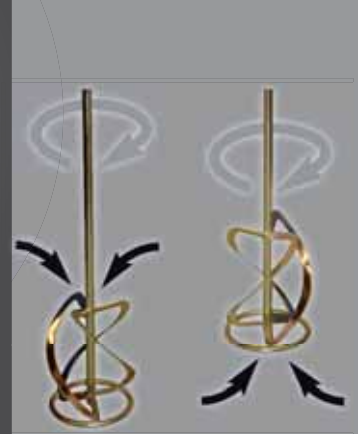

Náhradné miešadlo k 58048

Obj. č.	Chod	CENA
58048-02010	pravý	12,99 €
58048-02011	ľavý	12,99 €